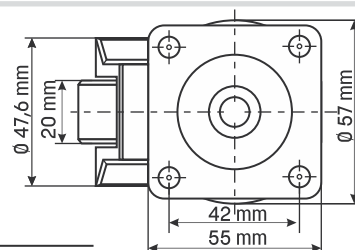

LCB7181TS.NISH (Braon)

Točkovi podesive visine, s pločom, dimenzije 55x55mm (raspon rupa 42x42mm).
Točak od najlona. Visina od 71mm, podesiva za plus 10mm, odnosno do 81mm. U beloj ili braon boji.

UKUPNO PREPORUČENO OPTEREĆENJE / 4 TOČKA	NOSIVOST / TOČAK	F type					
		mm	mm	mm	mm	mm	mm
100	50	84	51	71 + 10	55*55	42*42	6,5

LCW8292TS.NISH (Bela)

LCB8292TS.NISH (Braon)

Točkovi podesive visine, s pločom, dimenzije 73x73mm (raspon rupa 58x58mm).
Točak od najlona. Visina od 82mm, podesiva za plus 10mm, odnosno do 92mm. U beloj ili braon boji.

500	250	101	61	82 + 10	73*73	58*58	7
-----	-----	-----	----	---------	-------	-------	---

LCW102117TS.NISH (Bela)

LCB102117TS.NISH (Braon)

Točkovi podesive visine, s pločom, dimenzije 92x92mm (raspon rupa 70x70mm).
Točak od najlona. Visina od 102mm, podesiva za plus 15mm, odnosno do 117mm. U beloj ili braon boji.

UKUPNO PREPORUČENO OPTEREĆENJE / 4 TOČKA	NOSIVOST / TOČAK	F type					
		mm	mm	mm	mm	mm	mm
1000	500	125	77	102 + 15	92*92	70*70	9

LCW120132TS.NISH (Bela)

LCB120132TS.NISH (Braon)

Točkovi podesive visine, s pločom, dimenzije 92x92mm (raspon rupa 70x70mm).
Točak od najlona. Visina od 120mm, podesiva za plus 12mm, odnosno do 132mm. U beloj ili braon boji.