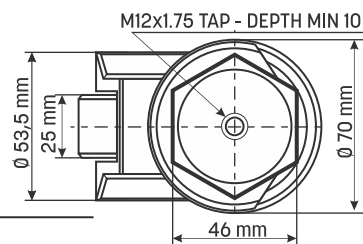

Točak od najlona. Visina od 120mm, podesiva za plus 12mm, odnosno do 132mm. U beloj ili braon boji.

UKUPNO PREPORUČENO OPTEREĆENJE / 4 TOČKA	NOSIVOST / TOČAK	F type					
		mm	mm	mm	mm	mm	mm
kg	kg	mm	mm	mm	mm	mm	mm
2000	1000	141	89	120 + 12	95*95	70*70	11

LCW132147TS.NISH (Bela)

LCB132147TS.NISH (Braon)

Točkovi podesive visine, s pločom, dimenzije 100x100mm (raspon rupa 70x70mm).

Točak od najlona. Visina od 132mm, podesiva za plus 15mm, odnosno do 147mm. U beloj ili braon boji.

UKUPNO PREPORUČENO OPTEREĆENJE / 4 TOČKA	NOSIVOST / TOČAK	S type				
		mm	mm	mm	mm	mm
100	50	84	51	71 + 10	M8	10

LCW8292HS.NISH (Bela)

LCB8292HS.NISH (Braon)

Točkovi podesive visine, sa rupom sa navojem M12x15.

Točak od najlona. Visina od 82mm, podesiva za plus 10mm, odnosno do 92mm. U beloj ili braon boji.

500	250	101	61	82 + 10	M12	15
-----	-----	-----	----	---------	-----	----

LCW102117HS.NISH (Bela)

LCB102117HS.NISH (Braon)