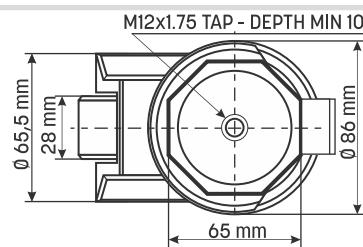

UKUPNO PREPORUČENO OPTEREĆENJE / 4 TOČKA	NOSIVOST / TOČAK	S type				
		mm	mm	mm	mm	mm
100	50	84	51	71 + 10	M8	10

LCW8292HS.NISH (Bela)

LCB8292HS.NISH (Braon)

Točkovi podesive visine, sa rupom sa navojem M12x15.

Točak od najlona. Visina od 82mm, podesiva za plus 10mm, odnosno do 92mm. U beloj ili braon boji.

500	250	101	61	82 + 10	M12	15
-----	-----	-----	----	---------	-----	----

LCW102117HS.NISH (Bela)

LCB102117HS.NISH (Braon)

Točkovi podesive visine, sa rupom sa navojem M12x10.

Točak od najlona. Visina od 102mm, podesiva za plus 15mm, odnosno do 117mm. U beloj ili braon boji.

UKUPNO PREPORUČENO OPTEREĆENJE / 4 TOČKA	NOSIVOST / TOČAK	S type				
		mm	mm	mm	mm	mm
1000	500	125	77	102 + 15	M12	15