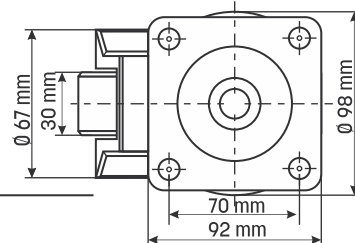

LCW8292TS.NISH (Bela)

LCB8292TS.NISH (Braon)

Točkovi podesive visine, s pločom, dimenzije 73x73mm (raspon rupa 58x58mm).
Točak od najlona. Visina od 82mm, podesiva za plus 10mm, odnosno do 92mm. U beloj ili braon boji.

500	250	101	61	82 + 10	73*73	58*58	7
-----	-----	-----	----	---------	-------	-------	---

LCW102117TS.NISH (Bela)

LCB102117TS.NISH (Braon)

Točkovi podesive visine, s pločom, dimenzije 92x92mm (raspon rupa 70x70mm).
Točak od najlona. Visina od 102mm, podesiva za plus 15mm, odnosno do 117mm. U beloj ili braon boji.

UKUPNO PREPORUČENO OPTEREĆENJE / 4 TOČKA	NOSIVOST / TOČAK	F type					
		mm	mm	mm	mm	mm	mm
1000	500	125	77	102 + 15	92*92	70*70	9

LCW120132TS.NISH (Bela)

LCB120132TS.NISH (Braon)

Točkovi podesive visine, s pločom, dimenzije 92x92mm (raspon rupa 70x70mm).
Točak od najlona. Visina od 120mm, podesiva za plus 12mm, odnosno do 132mm. U beloj ili braon boji.

1500	750	142	90	120 + 12	92*92	70*70	9
------	-----	-----	----	----------	-------	-------	---

Točkovi Podesive Visine

MONTAŽA S PLOČOM

LCHW120132TS.NISH (Bela)

LCHB120132TS.NISH (Braon)

Točkovi podesive visine, s pločom, dimenzije 95x95mm (raspon rupa 70x70mm).