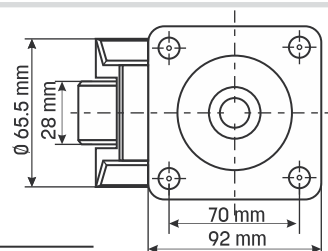

LCW8292TS.NISH (Bela)

LCB8292TS.NISH (Braon)

Točkovi podesive visine, s pločom, dimenzije 73x73mm (raspon rupa 58x58mm).
Točak od najlona. Visina od 82mm, podesiva za plus 10mm, odnosno do 92mm. U beloj ili braon boji.

500	250	101	61	82 + 10	73*73	58*58	7
-----	-----	-----	----	---------	-------	-------	---

LCW102117TS.NISH (Bela)

LCB102117TS.NISH (Braon)

Točkovi podesive visine, s pločom, dimenzije 92x92mm (raspon rupa 70x70mm).
Točak od najlona. Visina od 102mm, podesiva za plus 15mm, odnosno do 117mm. U beloj ili braon boji.

UKUPNO PREPORUČENO OPTEREĆENJE / 4 TOČKA	NOSIVOST / TOČAK	F type					
		mm	mm	mm	mm	mm	mm
1000	500	125	77	102 + 15	92*92	70*70	9

LCW120132TS.NISH (Bela)

LCB120132TS.NISH (Braon)

Točkovi podesive visine, s pločom, dimenzije 92x92mm (raspon rupa 70x70mm).
Točak od najlona. Visina od 120mm, podesiva za plus 12mm, odnosno do 132mm. U beloj ili braon boji.

1500	750	142	90	120 + 12	92*92	70*70	9
------	-----	-----	----	----------	-------	-------	---

Točkovi Podesive Visine

MONTAŽA S PLOČOM

LCHW120132TS.NISH (Bela)

LCHB120132TS.NISH (Braon)

Točkovi podesive visine, s pločom, dimenzije 95x95mm (raspon rupa 70x70mm).