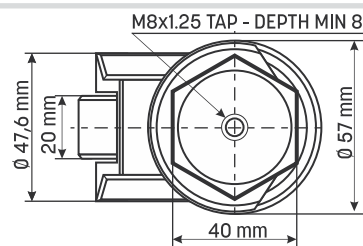

Točak od najlona. Visina od 120mm, podesiva za plus 12mm, odnosno do 132mm. U beloj ili braon boji.

UKUPNO PREPORUČENO OPTEREĆENJE / 4 TOČKA	NOSIVOST / TOČAK	F type					
		mm	mm	mm	mm	mm	mm
kg	kg	mm	mm	mm	mm	mm	mm
2000	1000	141	89	120 + 12	95*95	70*70	11

LCW132147TS.NISH (Bela)

LCB132147TS.NISH (Braon)

Točkovi podesive visine, s pločom, dimenzije 100x100mm (raspon rupa 70x70mm).

Točak od najlona. Visina od 132mm, podesiva za plus 15mm, odnosno do 147mm. U beloj ili braon boji.

Osnova:	Aluminijum
Točak:	Najlon
Temperatura rada:	-15 °C - +70 °C
Raspoložive boje:	Bela, Braon

LCW7181HS.NISH (Bela)

LCB7181HS.NISH (Braon)

Točkovi podesive visine, sa rupom sa navojem M8x10.

Točak od najlona. Visina od 71mm, podesiva za plus 10mm, odnosno do 81mm. U beloj ili braon boji.

UKUPNO PREPORUČENO OPTEREĆENJE / 4 TOČKA	NOSIVOST / TOČAK	S type				
		mm	mm	mm	mm	mm
100	50	84	51	71 + 10	M8	10

LCW8292HS.NISH (Bela)

LCB8292HS.NISH (Braon)

Točkovi podesive visine, sa rupom sa navojem M12x15.