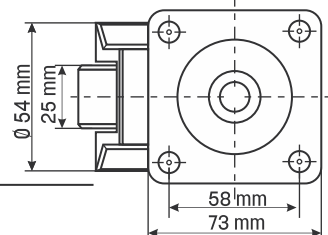

LCB7181TS.NISH (Braon)

Točkovi podesive visine, s pločom, dimenzije 55x55mm (raspon rupa 42x42mm).
Točak od najlona. Visina od 71mm, podesiva za plus 10mm, odnosno do 81mm. U beloj ili braon boji.

UKUPNO PREPORUČENO OPTEREĆENJE / 4 TOČKA	NOSIVOST / TOČAK	F type					
		mm	mm	mm	mm	mm	mm
100	50	84	51	71 + 10	55*55	42*42	6,5

LCW8292TS.NISH (Bela)

LCB8292TS.NISH (Braon)

Točkovi podesive visine, s pločom, dimenzije 73x73mm (raspon rupa 58x58mm).
Točak od najlona. Visina od 82mm, podesiva za plus 10mm, odnosno do 92mm. U beloj ili braon boji.

500	250	101	61	82 + 10	73*73	58*58	7
-----	-----	-----	----	---------	-------	-------	---

LCW102117TS.NISH (Bela)

LCB102117TS.NISH (Braon)

Točkovi podesive visine, s pločom, dimenzije 92x92mm (raspon rupa 70x70mm).
Točak od najlona. Visina od 102mm, podesiva za plus 15mm, odnosno do 117mm. U beloj ili braon boji.

UKUPNO PREPORUČENO OPTEREĆENJE / 4 TOČKA	NOSIVOST / TOČAK	F type					
		mm	mm	mm	mm	mm	mm
1000	500	125	77	102 + 15	92*92	70*70	9

LCW120132TS.NISH (Bela)

LCB120132TS.NISH (Braon)

Točkovi podesive visine, s pločom, dimenzije 92x92mm (raspon rupa 70x70mm).
Točak od najlona. Visina od 120mm, podesiva za plus 12mm, odnosno do 132mm. U beloj ili braon boji.