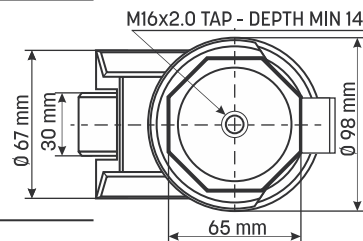

Točak od najlona. Visina od 82mm, podesiva za plus 10mm, odnosno do 92mm. U beloj ili braon boji.

500	250	101	61	82 + 10	M12	15
-----	-----	-----	----	---------	-----	----

LCW102117HS.NISH (Bela)

LCB102117HS.NISH (Braon)

Točkovi podesive visine, sa rupom sa navojem M12x10.

Točak od najlona. Visina od 102mm, podesiva za plus 15mm, odnosno do 117mm. U beloj ili braon boji.

UKUPNO PREPORUČENO OPTEREĆENJE / 4 TOČKA	NOSIVOST / TOČAK	S type				
		mm	mm	mm	mm	mm
1000	500	125	77	102 + 15	M12	15

LCW120132HS.NISH (Bela)

LCB120132HS.NISH (Braon)

Točkovi podesive visine, sa rupom sa navojem M16x14.

Točak od najlona. Visina od 120mm, podesiva za plus 12mm, odnosno do 132mm. U beloj ili braon boji.

1500	750	124	90	120 + 12	M16	20
------	-----	-----	----	----------	-----	----