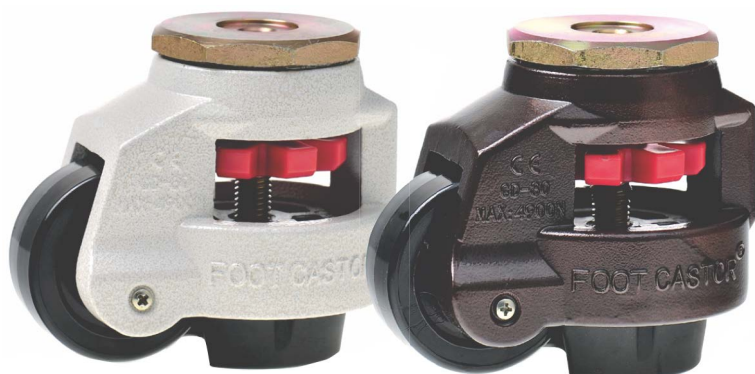

LCB8292HS.NISH (Braon)

Točkovi podesive visine, sa rupom sa navojem M12x15.

Točak od najlona. Visina od 82mm, podesiva za plus 10mm, odnosno do 92mm. U beloj ili braon boji.

500	250	101	61	82 + 10	M12	15

LCW102117HS.NISH (Bela)

LCB102117HS.NISH (Braon)

Točkovi podesive visine, sa rupom sa navojem M12x10.

Točak od najlona. Visina od 102mm, podesiva za plus 15mm, odnosno do 117mm. U beloj ili braon boji.

UKUPNO PREPORUČENO OPTEREĆENJE / 4 TOČKA	NOSIVOST / TOČAK	S type				
		mm	mm	mm	mm	mm
1000	500	125	77	102 + 15	M12	15